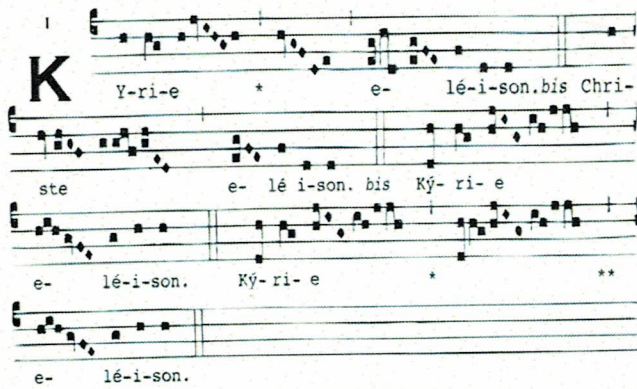

# ネウマ譜 (neumatic notation) (ネウマ記号)

現存する最古のネウマ譜 (9世紀前半頃)。歌詞はラテン語。

▼ネウマ譜：ミサ《聖母マリアの祝祭日よりキリエ》

↳ 12~13世紀 四線譜が定着

17"レコ"の聖歌

聖歌は基本1オクターブの音域 → 4本線が足りる。

聖ヘンリクを讀えた、14 - 15世紀成立の譜